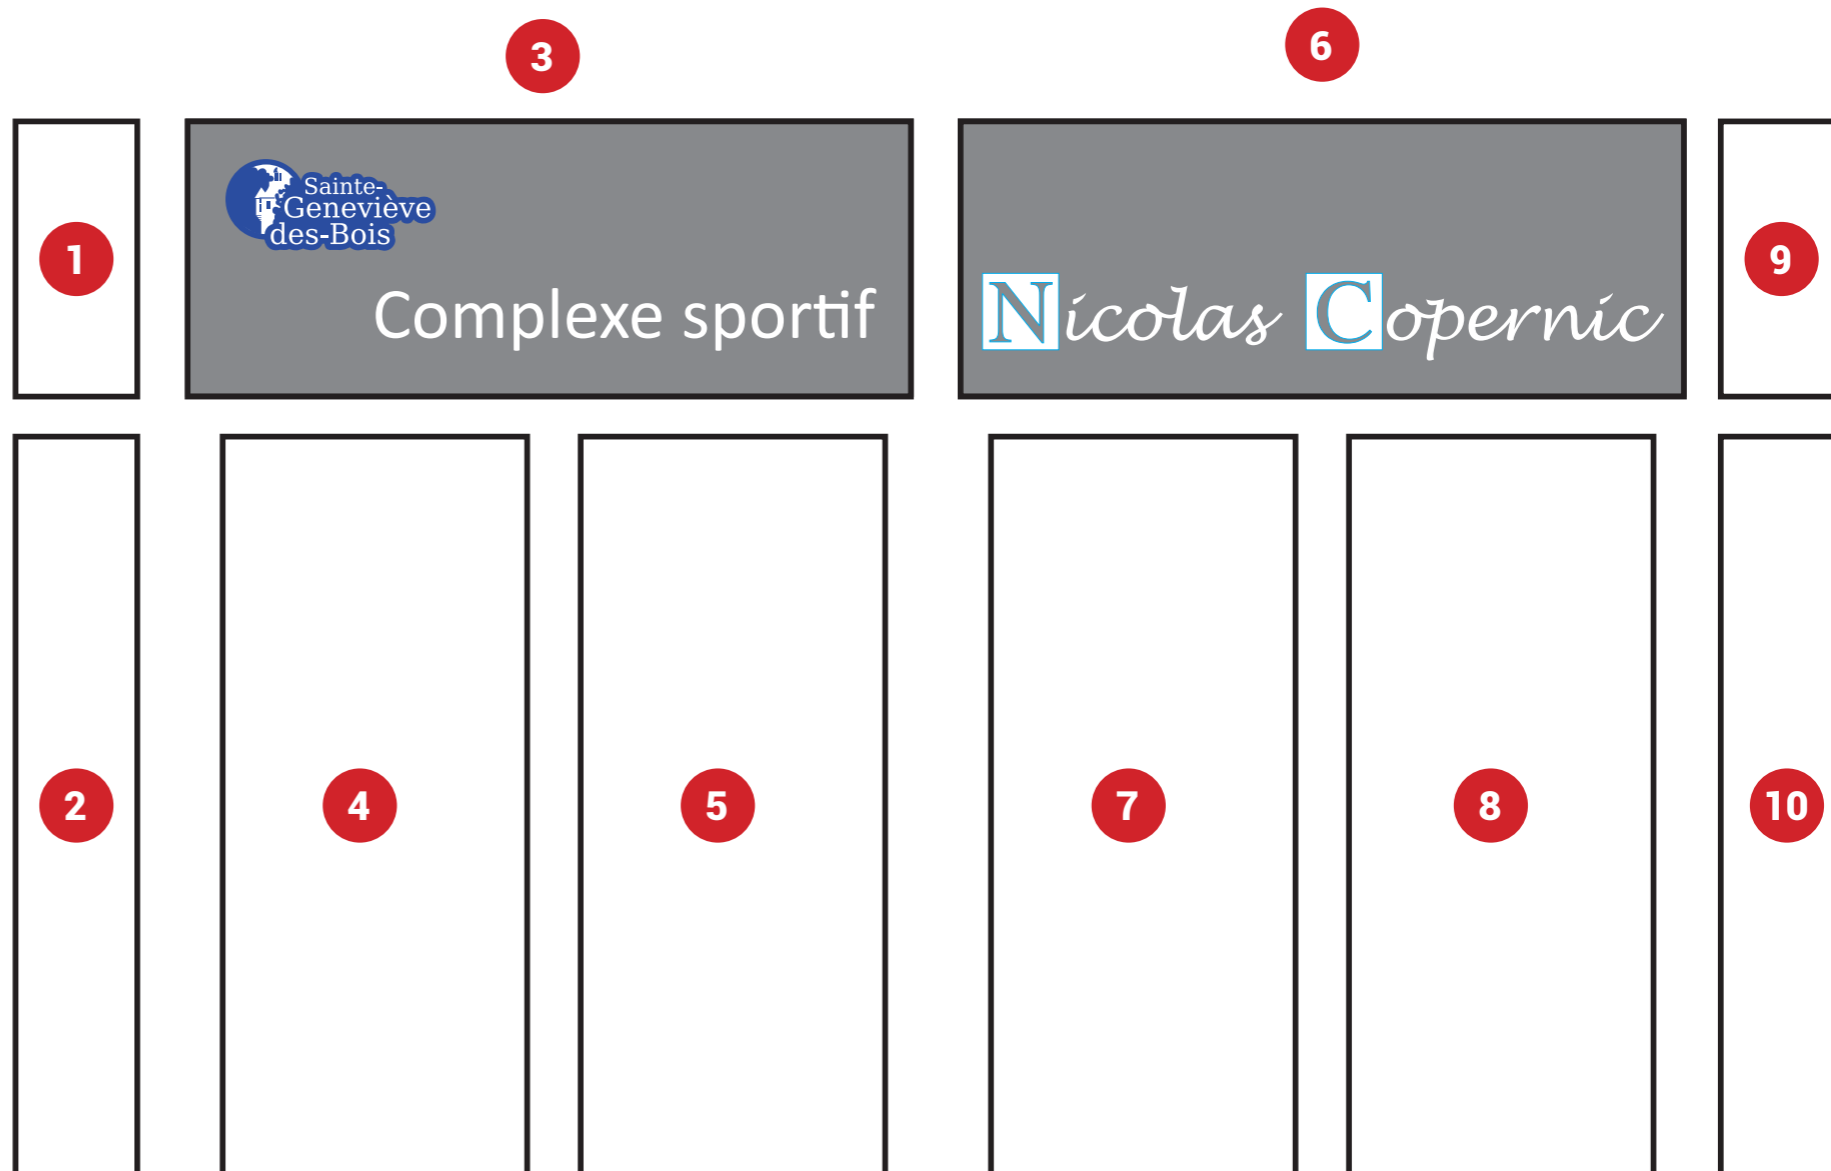

# VITROPHANIE

## Gymnase COPERNIC facade - collage interieur

7 Av. de la Liberté  
91700 Sainte-Geneviève-des-Bois

**1** 310 x 685 mm

**2** 310 x 2100 mm

**3** 1765 x 685 mm

**4** 630 x 1930 mm

**5** 630 x 1930 mm

**6** 1765 x 685 mm

**7** 630 x 1930 mm

**8** 630 x 1930 mm

**9** 310 x 685 mm

**10** 310 x 2100 mm